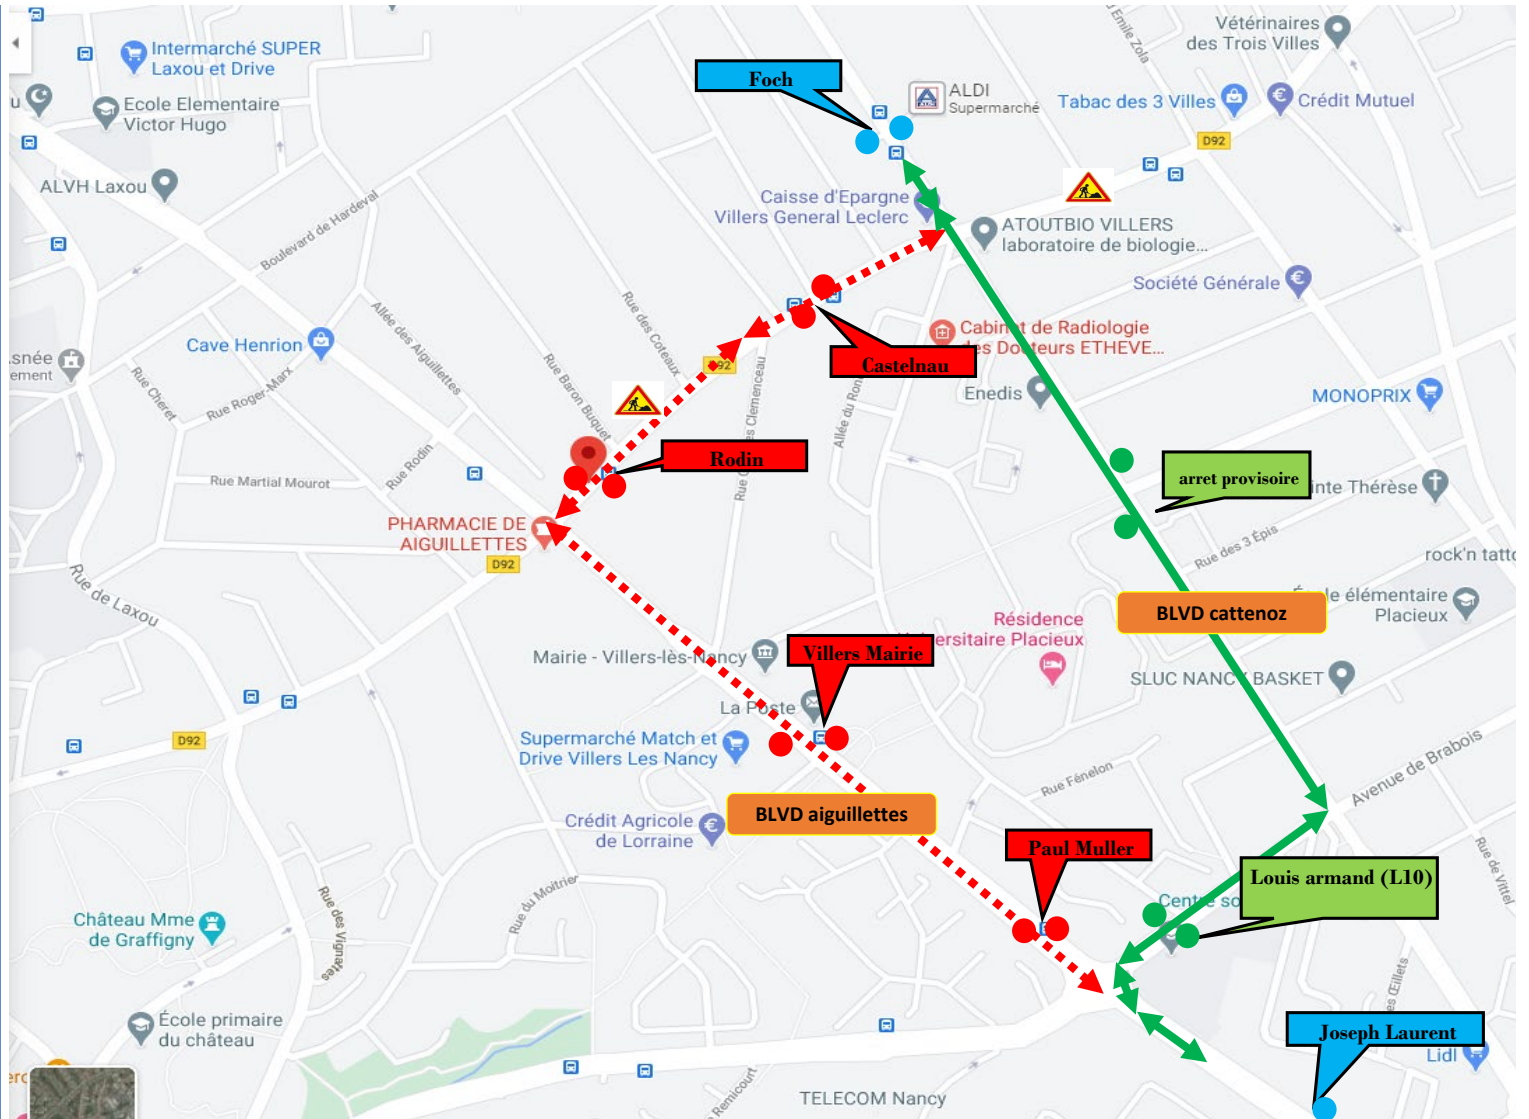

Fermeture des rue Leclerc et liberation à Villers les nancy

DEVIATION

DATE DE MISE EN SERVICE:
du 10 mai 2021 au 15 juillet 2021

LIGNE COROL

ITINERAIRE NORMAL: - - - - -

ITINERAIRE DE DEVIATION: ———

ARRÊT(S) REPORTE(S): ●

ARRÊT(S) EXISTANT(S): ●

ARRÊT(S) PROVISOIRE(S) ●

ITINERAIRE ET CONSIGNES PARTICULIERES

SENS COROL 1 VERS LAXOU:

Après l'arrêt "Joseph Laurent"
Prendre à droite av.de Brabois
au feu à gauche blvd Cattenoz
tout droit reprise itineraire normal

SENS COROL 2 VERS JARVILLE

Après l'arrêt "Foch"
prendre tout droit blvd Cattenoz puis à droite
avenue de Brabois
reprise itineraire blvd des Aiguillettes

Fermeture des rue Leclerc et liberation à Villers les nancy

ITINERAIRE ET CONSIGNES PARTICULIERES

SENS VERS MALZEVILLE:

Après l'arrêt "Albert 1er" prendre à gauche
blvd des aiguillettes
Au feu à droite rue Hardeval
tout droit jusqu'à reprise itineraire rue poincaré